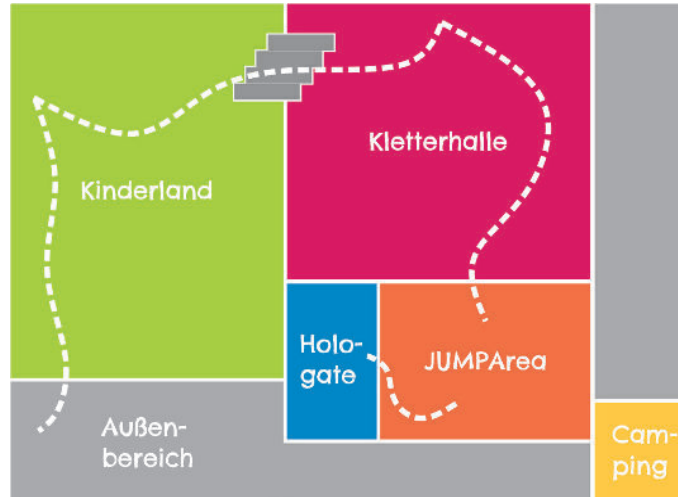

## Microbowling

Unsere zwei Microbowlingbahnen haben eine Länge von 15 Metern und bieten den von Bowlingbahnen bekannten Spielspaß für jede Altersgruppe.

## Hochseilgarten

In unserem überdachten Hochseilgarten lässt sich Spannung und Nervenkitzel auf 26 Stationen und 3 Ebenen von leicht bis schwer erleben.

## Kletterwand

Absoluter Kletterspaß für Anfänger, Fortgeschrittene und Profis findet ihr an über 60 Toprope- und Vorstiegsrouten.

Keine Kletterkenntnisse? Kein Problem! Bei uns könnt ihr trotzdem Höhenluft schnuppern!

## Außenbereich & Panoramaterasse

Packt eure Badesachen ein, um im Paddelbecken auf unseren Booten in See zu stechen oder euch für die Wasserbombenschlacht zu rüsten! Wer keine Wasserratte ist, kann mit den Pedal-Gokarts auf unserer Rennstrecke sein Können testen oder auf unserer Sonnenterrasse die herrliche Panoramaansicht genießen.